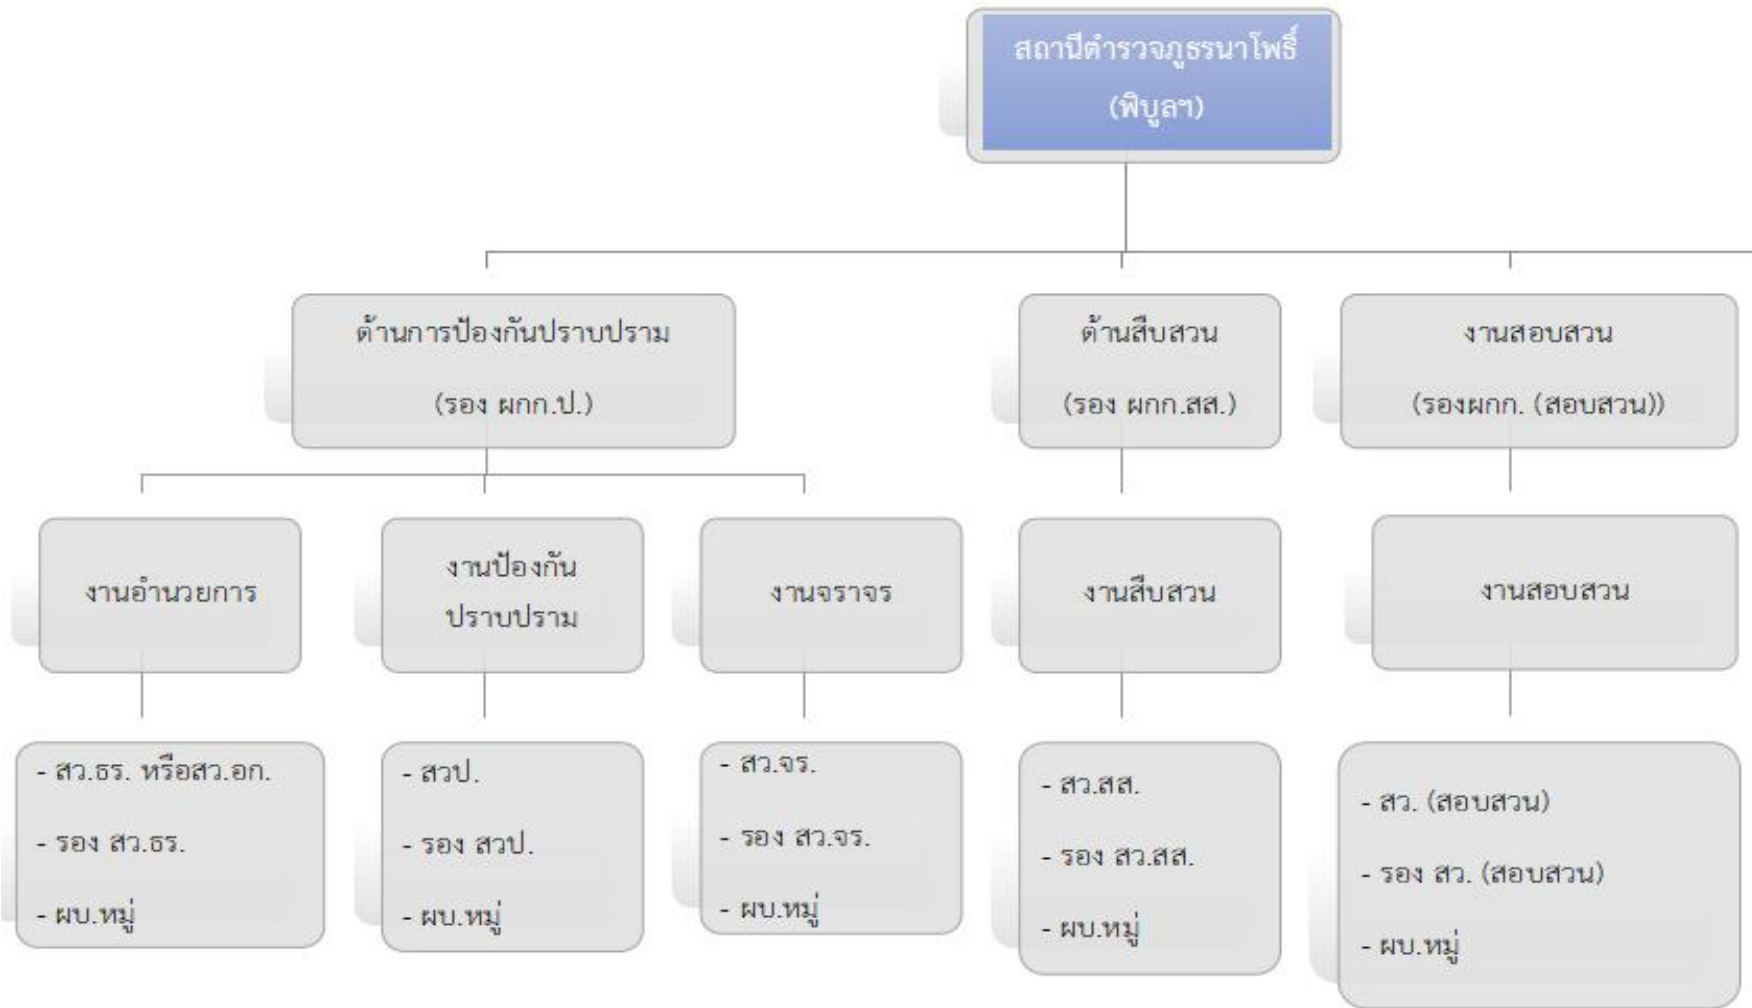

โครงสร้างการแบ่งส่วนราชการสถานีตำรวจภูธรนาโพธิ์(พิบูล)

โครงสร้างสถานีตำรวจภูธรนาโพธิ์

- หมายเหตุ
- 1) รองผู้กำกับการป้องกันปราบปราม เป็นหัวหน้างานอำนวยการ งานป้องกันปราบปราม และงานจราจร
 - 2) รองผู้กำกับการสืบสวน เป็นหัวหน้าสืบสวน
 - 3) รองผู้กำกับการ (สอบสวน) ที่มีอาวุโสสูงสุดเป็นหัวหน้างาน
 - 4) หน่วยปฏิบัติการพิเศษ จะกำหนดให้ตามสถานการณ์และความจำเป็น

ข้อมูลอัตรากำลังสถานีตำรวจภูธรนาโพธิ์(พิบูลฯ)

อัตรากำลัง ชั้นสัญญาบัตร สถานีตำรวจภูธรนาโพธิ์(พิบูลฯ) (ข้อมูล ณ วันที่ 1 ม.ค.2567)			
ตำแหน่ง ชั้นยศ	อัตรานุญาต	คนครอง	ปฏิบัติงานจริง
ผกก.	1	1	1
รอง ผกก.ป.	1	1	1
รอง ผกก.(สอบสวน)	1	1	1
รอง ผกก.สส.	1	1	1
สว.อก.	1	1	1
สว.ป.	1	1	1
สว.(สอบสวน)	1	1	1
สว.สส.	1	1	1
รอง สว.จร.	1	1	1
รอง สว.ป.	4	3	3
รอง สว.(สอบสวน)	5	2	2
รอง สว.(สอบสวน(หน.งานคดี))	-	-	-
รอง สว.สส.	2	-	-
รอง สว.ป.(ขส.)	-	-	-
รวม	20	14	14

ข้อมูลอัตรากำลังสถานีตำรวจภูธรนาโพธิ์(พิบูลฯ)

อัตรากำลัง ชั้นประทวน สถานีตำรวจภูธรนาโพธิ์(พิบูลฯ)			
(ข้อมูล ณ วันที่ 1 ม.ค.2567)			
ตำแหน่ง ชั้นยศ	อัตราอนุญาต	คนครอง	ปฏิบัติงานจริง
ผบ.หมู่-รอง สว.(ป.)	23	18	18
ผบ.หมู่-รอง สว.(คผศ.)	2	-	-
ผบ.หมู่-รอง สว.(ปชส.)	-	-	-
ผบ.หมู่-รอง สว.(ผช.พงส.)	6	2	2
ผบ.หมู่-รอง สว.(สส.)	5	1	1
ผบ.หมู่-รอง สว.(จร.)	-	-	-
รวม	36	21	21